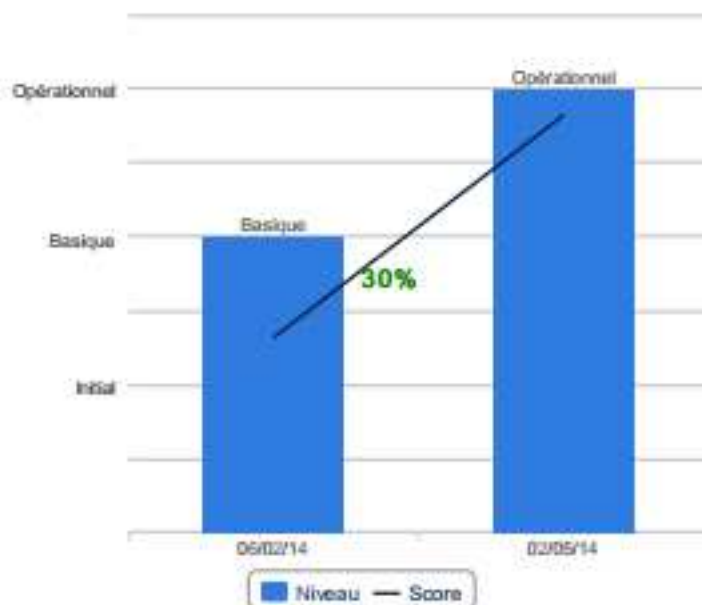

Rapport de progression globale entre 2 tests

- Exemple de rapport sur Excel 2010

Le candidat a progressé de 2 niveaux par rapport à son test précédent. Il est passé du niveau Basique au niveau Avancé. Son niveau global a progressé de 37%.

PROGRESSION GLOBALE DU NIVEAU DU CANDIDAT

Rapport de progression détaillé par compétence

- Exemple de rapport sur Excel 2010

ENVIRONNEMENT / MÉTHODES

Le candidat a progressé de 1 niveau par rapport à son test précédent sur cette compétence. Il est passé du niveau Basique au niveau Opérationnel. Son niveau sur cette compétence a progressé de 30%.

CALCULS (FORMULES, FONCTIONS)

Le candidat a progressé de 3 niveaux par rapport à son test précédent sur cette compétence. Il est passé du niveau Initial au niveau Avancé. Son niveau sur cette compétence a progressé de 62.2%.