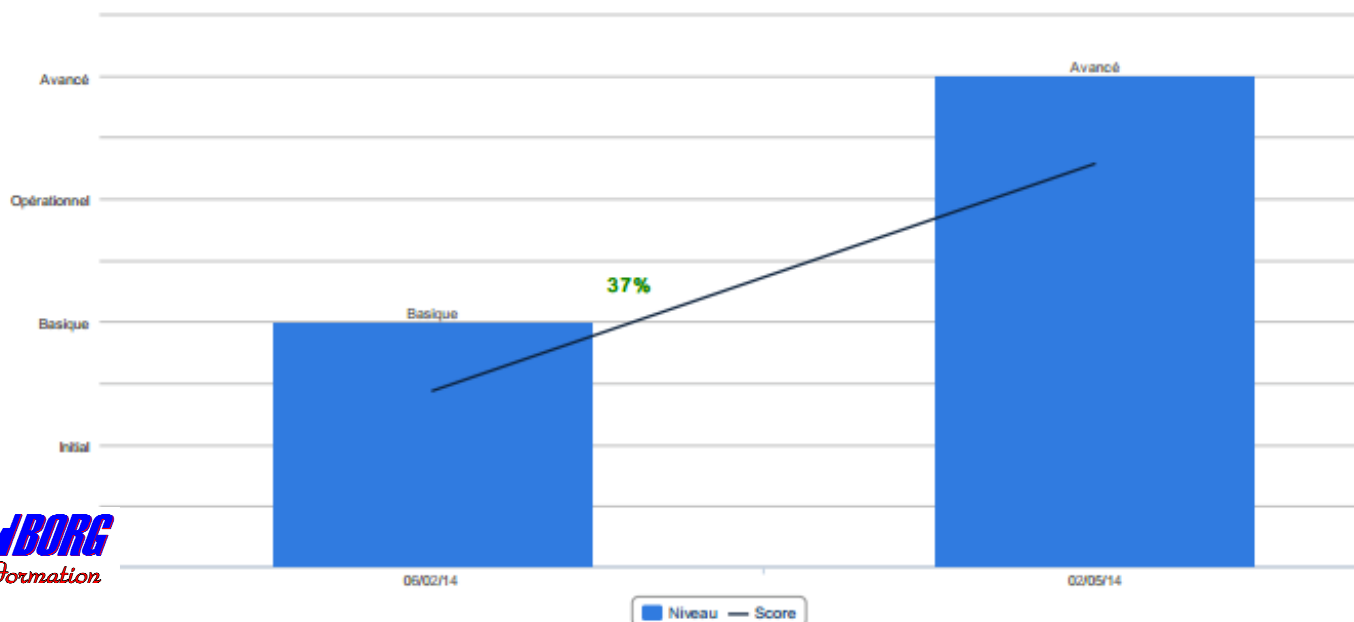

Rapport de progression globale entre 2 tests

- Exemple de rapport sur Excel 2010

Le candidat a progressé de 2 niveaux par rapport à son test précédent. Il est passé du niveau Basique au niveau Avancé. Son niveau global a progressé de 37%.

PROGRESSION GLOBALE DU NIVEAU DU CANDIDAT

Rapport de progression détaillé par compétence

- Exemple de rapport sur Excel 2010

ENVIRONNEMENT / MÉTHODES

Le candidat a progressé de 1 niveau par rapport à son test précédent sur cette compétence. Il est passé du niveau Basique au niveau Opérationnel. Son niveau sur cette compétence a progressé de 30%.