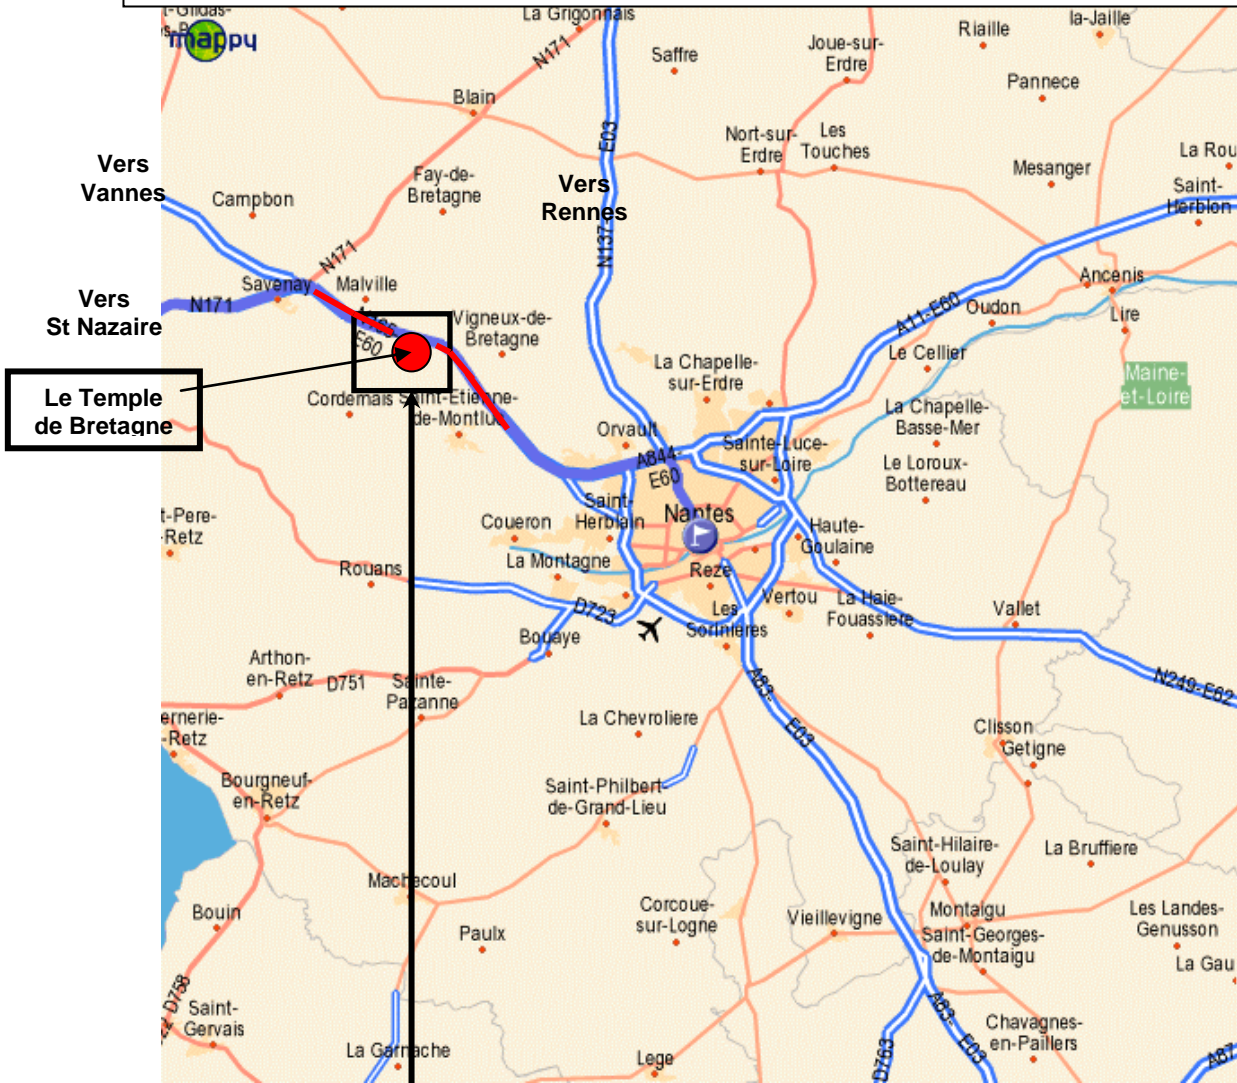

PLAN D'ACCES A BORG FORMATION

Z.I Croix Rouge Rue Jean Monnet 44260 MALVILLE

☎ : 02/40/57/00/57

Le Temple de Bretagne

Centre BORG
Rue Jean Monnet

Bâtiment à coté société BERGERET style maison aux volets Bleus

De St Nazaire/ Vannes :
Sortie ZI la Croix Rouge (Société Bugal avec drapeaux) Puis 1^{ère} à gauche

De Nantes :
Sortie ZI la Croix Rouge/ Le temple de Bretagne Puis direction Le temple de Bretagne

Nantes